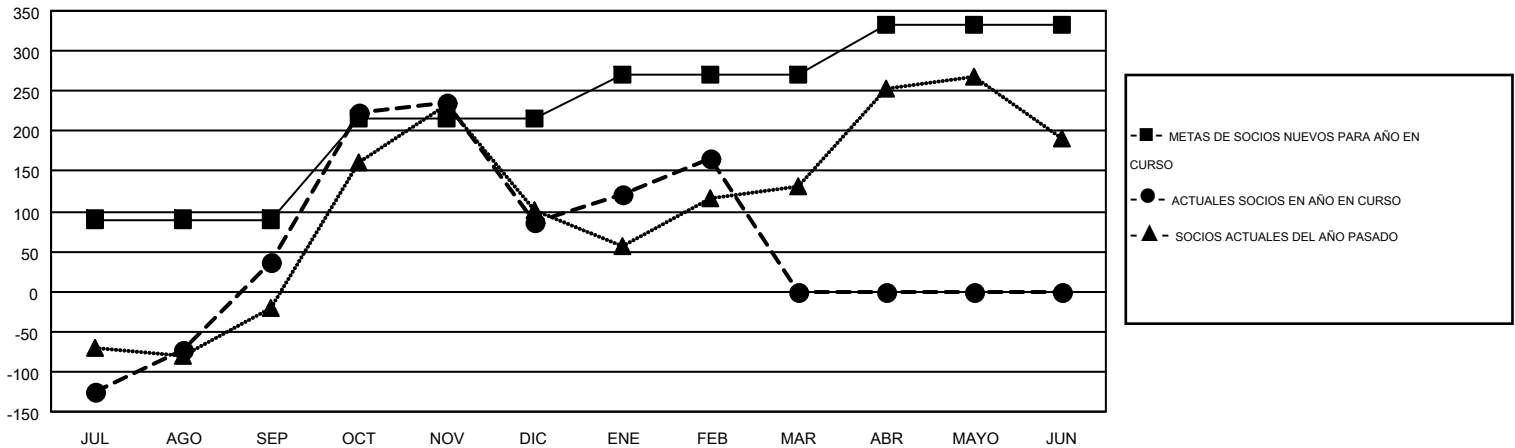

# MONTHLY MEMBERSHIP PROGRESS REPORT

Results as of: 2/29/2016

Multiple District H

LOCATION: PERU

GMT: JAIME GARCÍA CEPEDA

GMT DE AE 3

Clubes					socios				
RESULTADOS DE 2015-2016					RESULTADOS DE 2015-2016				
TRIMESTRE	META DE CLUBES NUEVOS	NUEVOS CLUBES	CLUBES DADOS DE BAJA	GANANCIA/PÉRDIDA NETA	TRIMESTRE	META DE SOCIOS NUEVOS	SOCIOS FUNDADORES Y NUEVOS SOCIOS AÑADIDOS	SOCIOS DADOS DE BAJA	GANANCIA/PÉRDIDA NETA
JUL/AGO/SEP	2	4	0	4	JUL/AGO/SEP	90	348	312	36
OCT/NOV/DIC	3	6	2	4	OCT/NOV/DIC	126	407	356	51
ENE/FEB/MAR	1	3	0	3	ENE/FEB/MAR	55	179	99	80
ABR/MAYO/JUN	2	0	0	0	ABR/MAYO/JUN	61	0	0	0

METAS Y CIFRA ACUMULATIVA DE CLUBES NUEVOS

METAS Y CIFRA ACUMULATIVA DE SOCIOS

CLUBES DADOS DE BAJA: 2	161 CLUBS OF 282 AÑADIERON 1 O MÁS SOCIOS NUEVOS	<b>DISTRIBUCIÓN POR SEXO</b>
		MASCULINO 3,308 (51.02%)
		FEMENINO 3,176 (48.98%)
<b>SOCIOS DADOS DE BAJA</b>	<a href="#">CLIC AQUÍ PARA DATOS DE SALUD DE CLUB</a>	SOCIOS EN UNIDAD FAMILIAR 2,238
FALLECIDOS 23		CABEZA DE FAMILIA 909
CLUB CANCELADO 24		NO ES CABEZA DE FAMILIA 1,329
OTRO 719		
<b>TOTAL 766</b>		