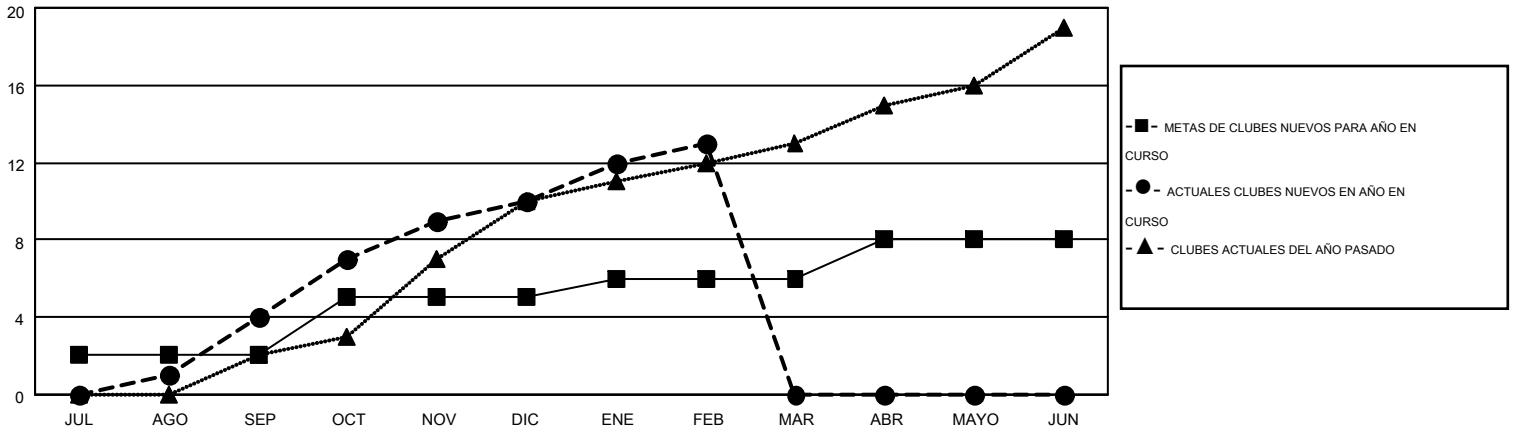

# MONTHLY MEMBERSHIP PROGRESS REPORT

Results as of: 2/29/2016

Multiple District H

LOCATION: PERU

GMT: JAIME GARCÍA CEPEDA

GMT DE AE 3

Clubes					socios				
RESULTADOS DE 2015-2016					RESULTADOS DE 2015-2016				
TRIMESTRE	META DE CLUBES NUEVOS	NUEVOS CLUBES	CLUBES DADOS DE BAJA	GANANCIA/PÉRDIDA NETA	TRIMESTRE	META DE SOCIOS NUEVOS	SOCIOS FUNDADORES Y NUEVOS SOCIOS AÑADIDOS	SOCIOS DADOS DE BAJA	GANANCIA/PÉRDIDA NETA
JUL/AGO/SEP	2	4	0	4	JUL/AGO/SEP	90	348	312	36
OCT/NOV/DIC	3	6	2	4	OCT/NOV/DIC	126	407	356	51
ENE/FEB/MAR	1	3	0	3	ENE/FEB/MAR	55	179	99	80
ABR/MAYO/JUN	2	0	0	0	ABR/MAYO/JUN	61	0	0	0

METAS Y CIFRA ACUMULATIVA DE CLUBES NUEVOS

METAS Y CIFRA ACUMULATIVA DE SOCIOS

CLUBES DADOS DE BAJA: 2	161 CLUBS OF 282 AÑADIERON 1 O MÁS SOCIOS NUEVOS	<b>DISTRIBUCIÓN POR SEXO</b>
		MASCULINO 3,308 (51.02%)
		FEMENINO 3,176 (48.98%)
<b>SOCIOS DADOS DE BAJA</b>	<a href="#">CLIC AQUÍ PARA DATOS DE SALUD DE CLUB</a>	SOCIOS EN UNIDAD FAMILIAR 2,238
FALLECIDOS 23		CABEZA DE FAMILIA 909
CLUB CANCELADO 24		NO ES CABEZA DE FAMILIA 1,329
OTRO 719		
<b>TOTAL 766</b>		